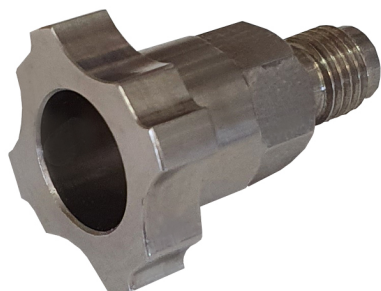

Коммерческое предложение от 24.06.2026

**SAGOLA Адаптер PPS для краскораспылителя
3300**

Цена 1 шт.

С НДС (20%) Р.

2 876.50 руб.

Характеристики

Артикул

55711612

Модель

55711612

Описание

Подсоединитель (конвертер) предназначен для монтирования одноразовых стаканов (включая SCHTAER) на краскораспылителя SAGOLA 3300. Изготовлен из стали.

Доставка

Наш интернет-магазин предлагает несколько вариантов доставки: