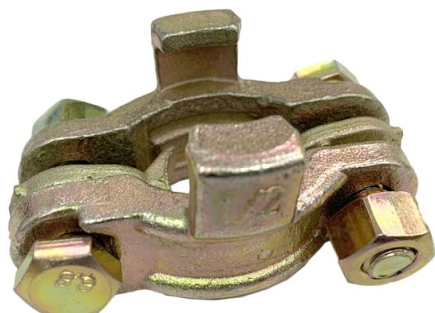

### Хомут стальной быстросъемный SK 29 (1/2")

Цена 1 шт.

С НДС (20%) Р.

350 руб.

## Описание

Хомут стальной быстросъемный SK 29 диаметром 1/2" представляет собой высококачественное крепежное устройство, разработанное для эффективной фиксации и быстрого монтажа рукавов диаметром 1/2". Этот хомут сочетает в себе прочность материала и удобство монтажа, обеспечивая надежное соединение и устойчивость в работе.

Основные характеристики хомута стального быстросъемного SK 29 (1/2"):

- **Материал:** Изготовлен из высокопрочной стали, что обеспечивает надежность и долгий срок службы хомута.
- **Диаметр:** Специально предназначен для рукавов диаметром 1/2", обеспечивая точное соответствие размерам и прочное крепление.
- **Механизм быстрого съема:** Оборудован удобным механизмом быстрого съема, что делает процесс установки и снятия хомута быстрым и эффективным.
- **Прочность:** Хомут обладает высокой степенью прочности, что позволяет ему надежно удерживать рукав даже при наличии давления в системе.
- **Простота монтажа:** Легко устанавливается и регулируется, обеспечивая оптимальное крепление с минимальными усилиями.
- **Применение:** Подходит для использования в различных системах, где требуется быстрота и надежность соединения рукавов сжатого воздуха диаметром 1/2".